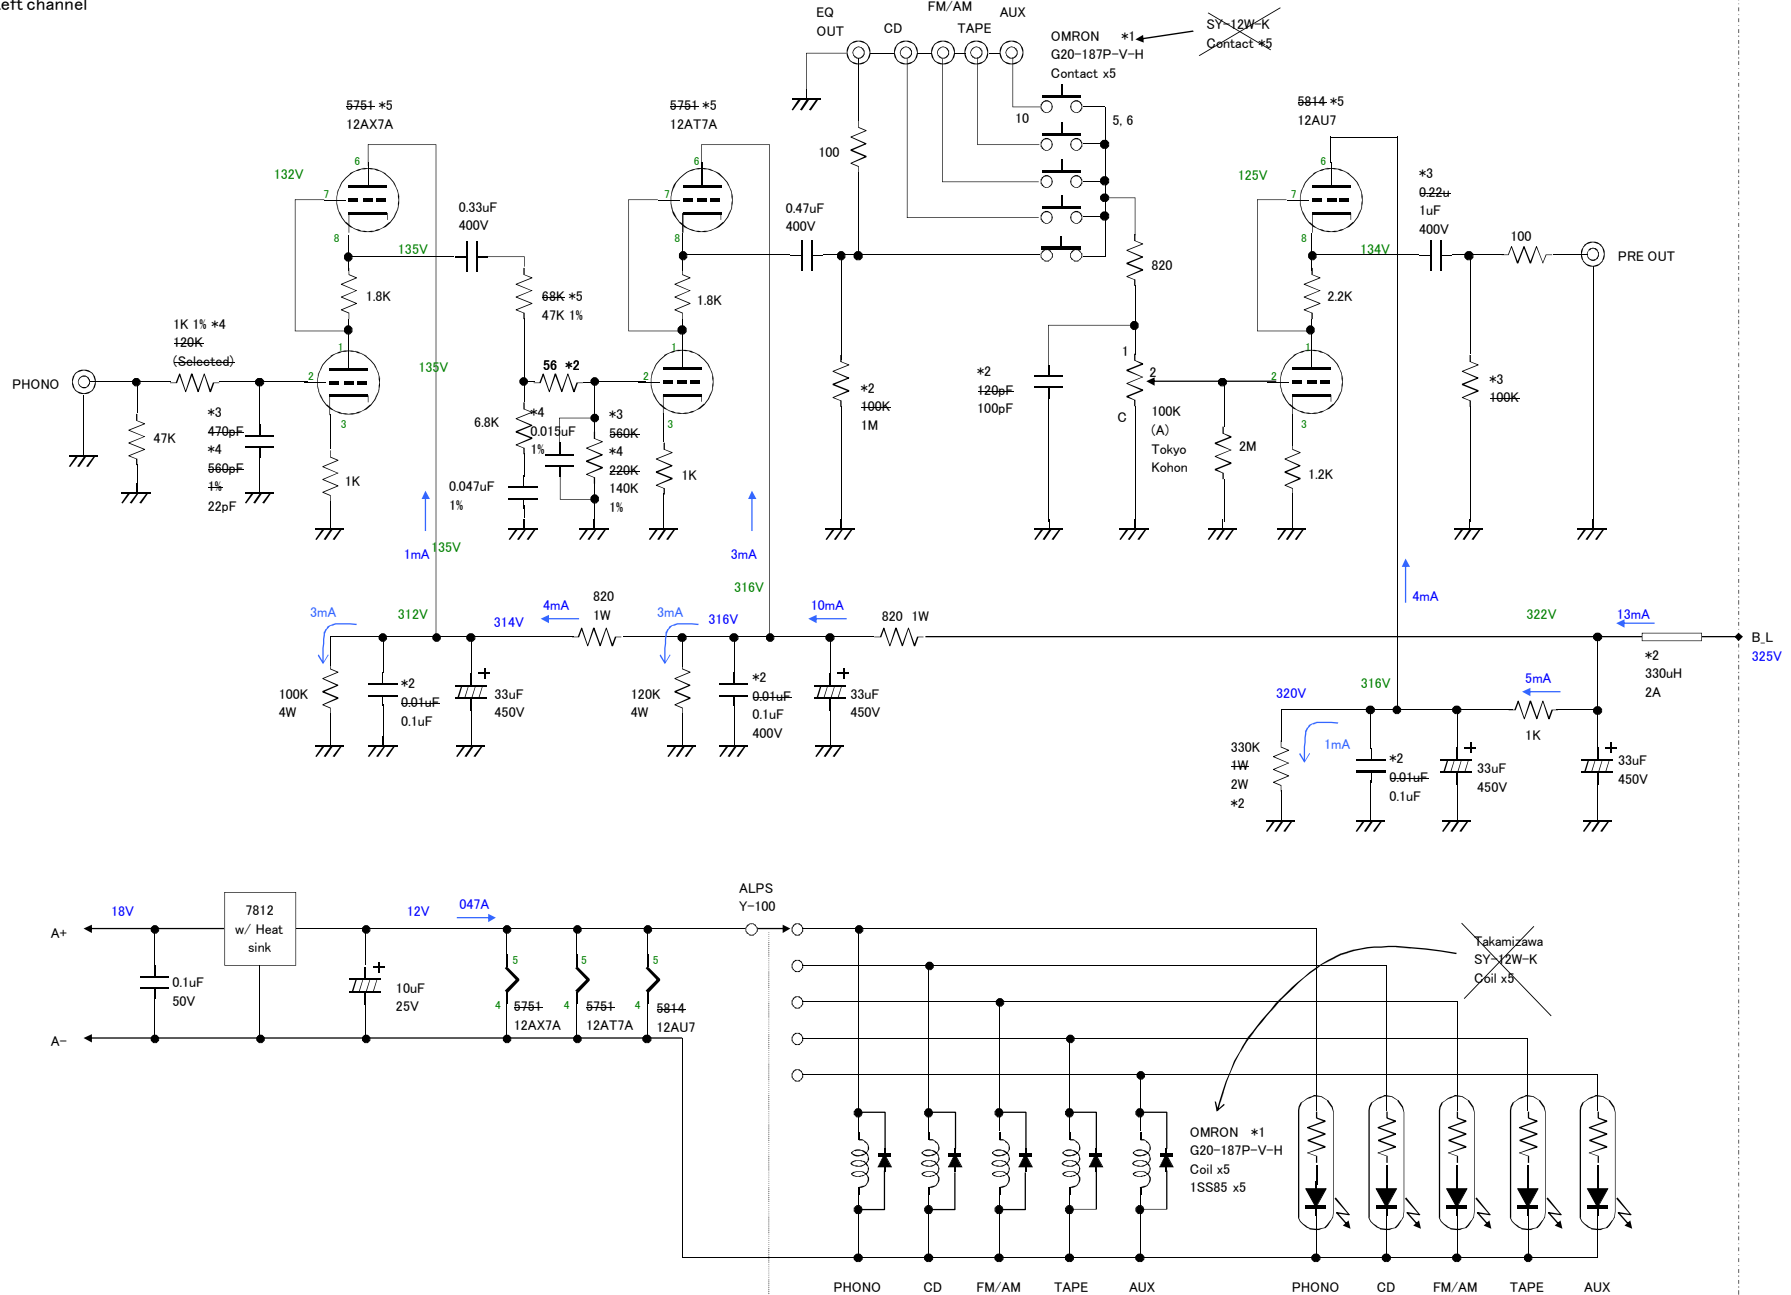

*1 03/02/27, *2 03/03/22, *3 04/04/04, *4 04/05/11, *5 04/07/09

Left channel

** 1% 1K-1.8K: Taiyohm

*** 47K-140K: Philips