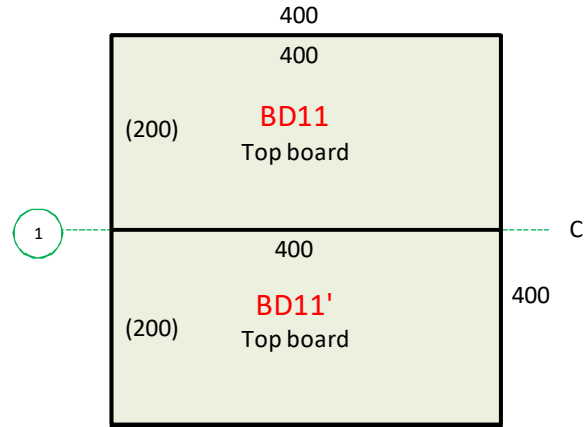

Sino lumber core シナ・ランバーコア board (24x1820x910)

2017/02/02
2017/03/14

MDF board 18x1820x910mm

Sino lumber core シナ・ランバーコア board (18x1820x910)

Granite stone 御影石 board (12x400x400)

[End of Sheet]