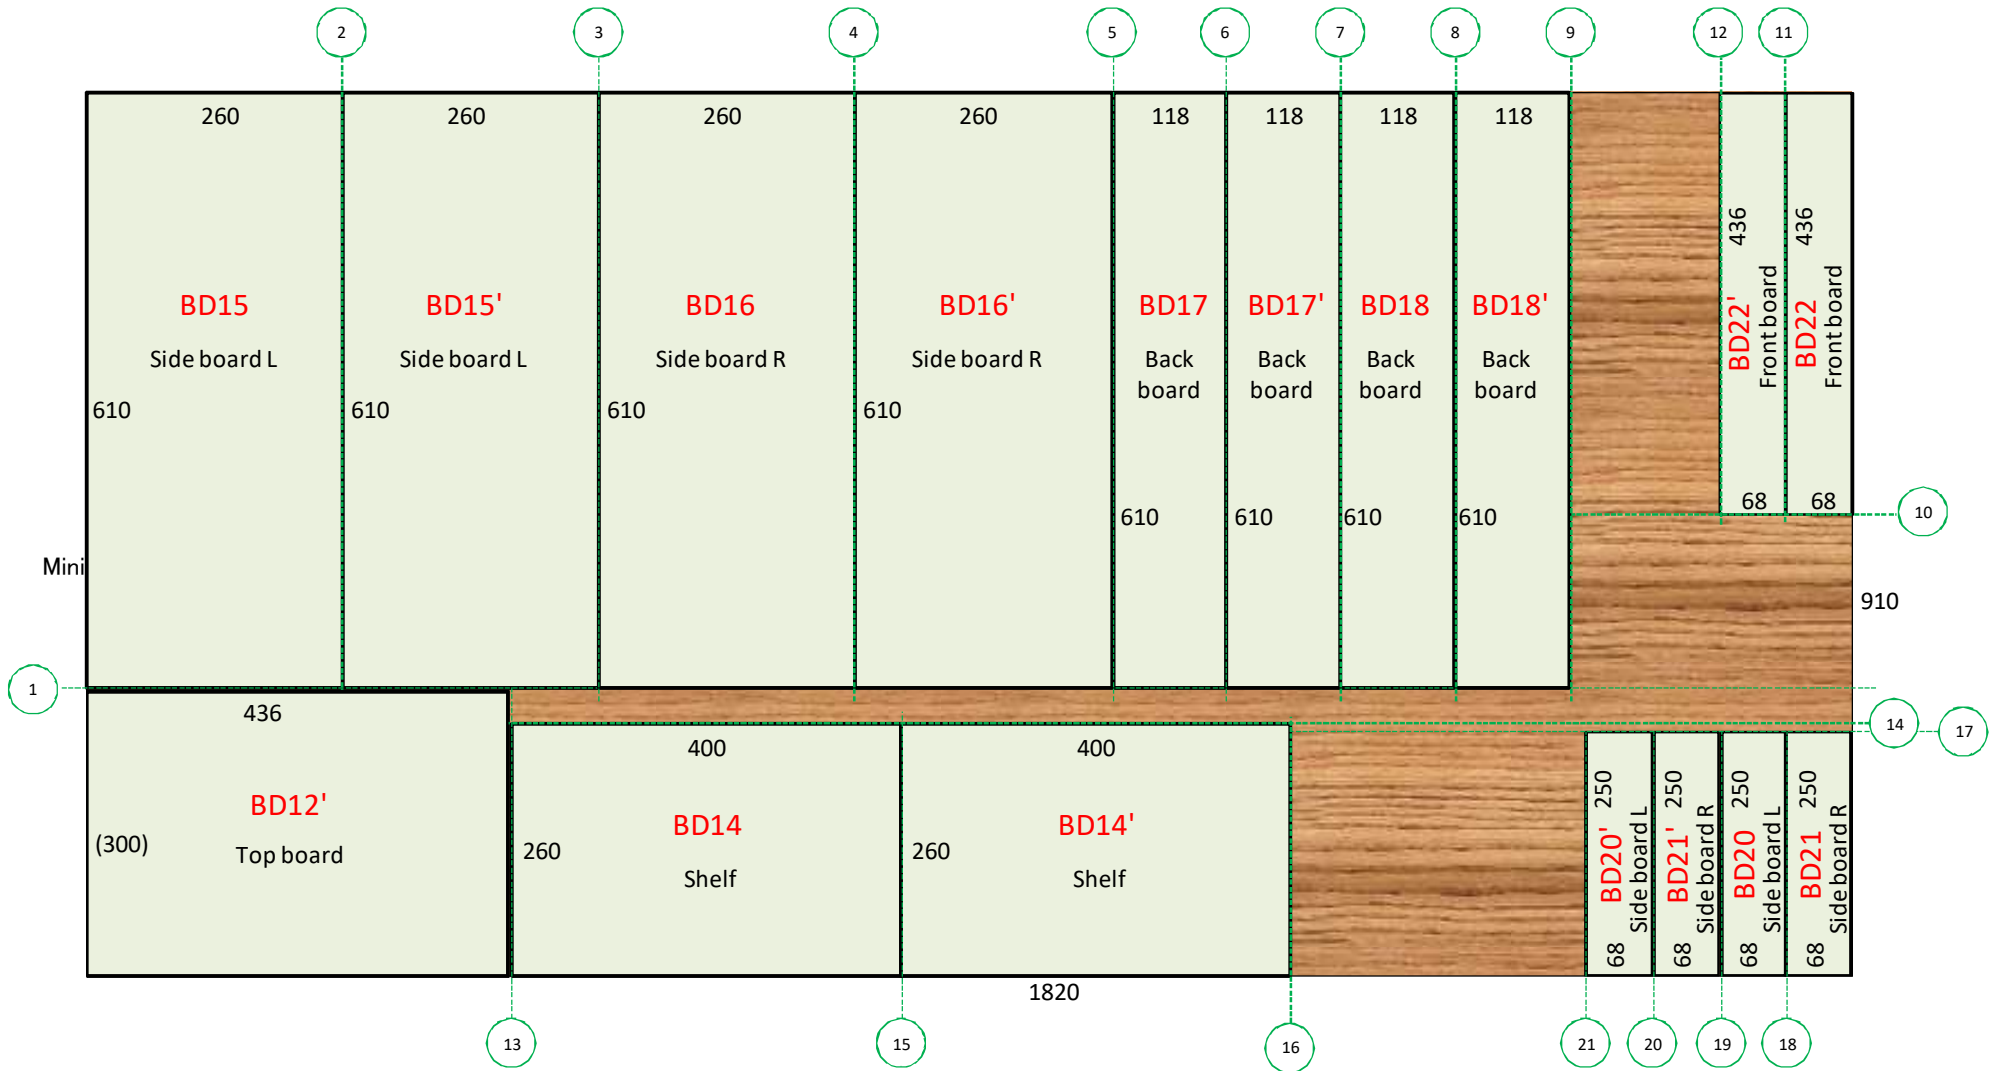

Sino lumber core シナ・ランバーコア board (24x1820x910)

2017/02/02
2017/03/14

MDF board 18x1820x910mm

Sino lumber core シナ・ランバーコア board (18x1820x910)

Granite stone 御影石 board (12x400x400)

[End of Sheet]