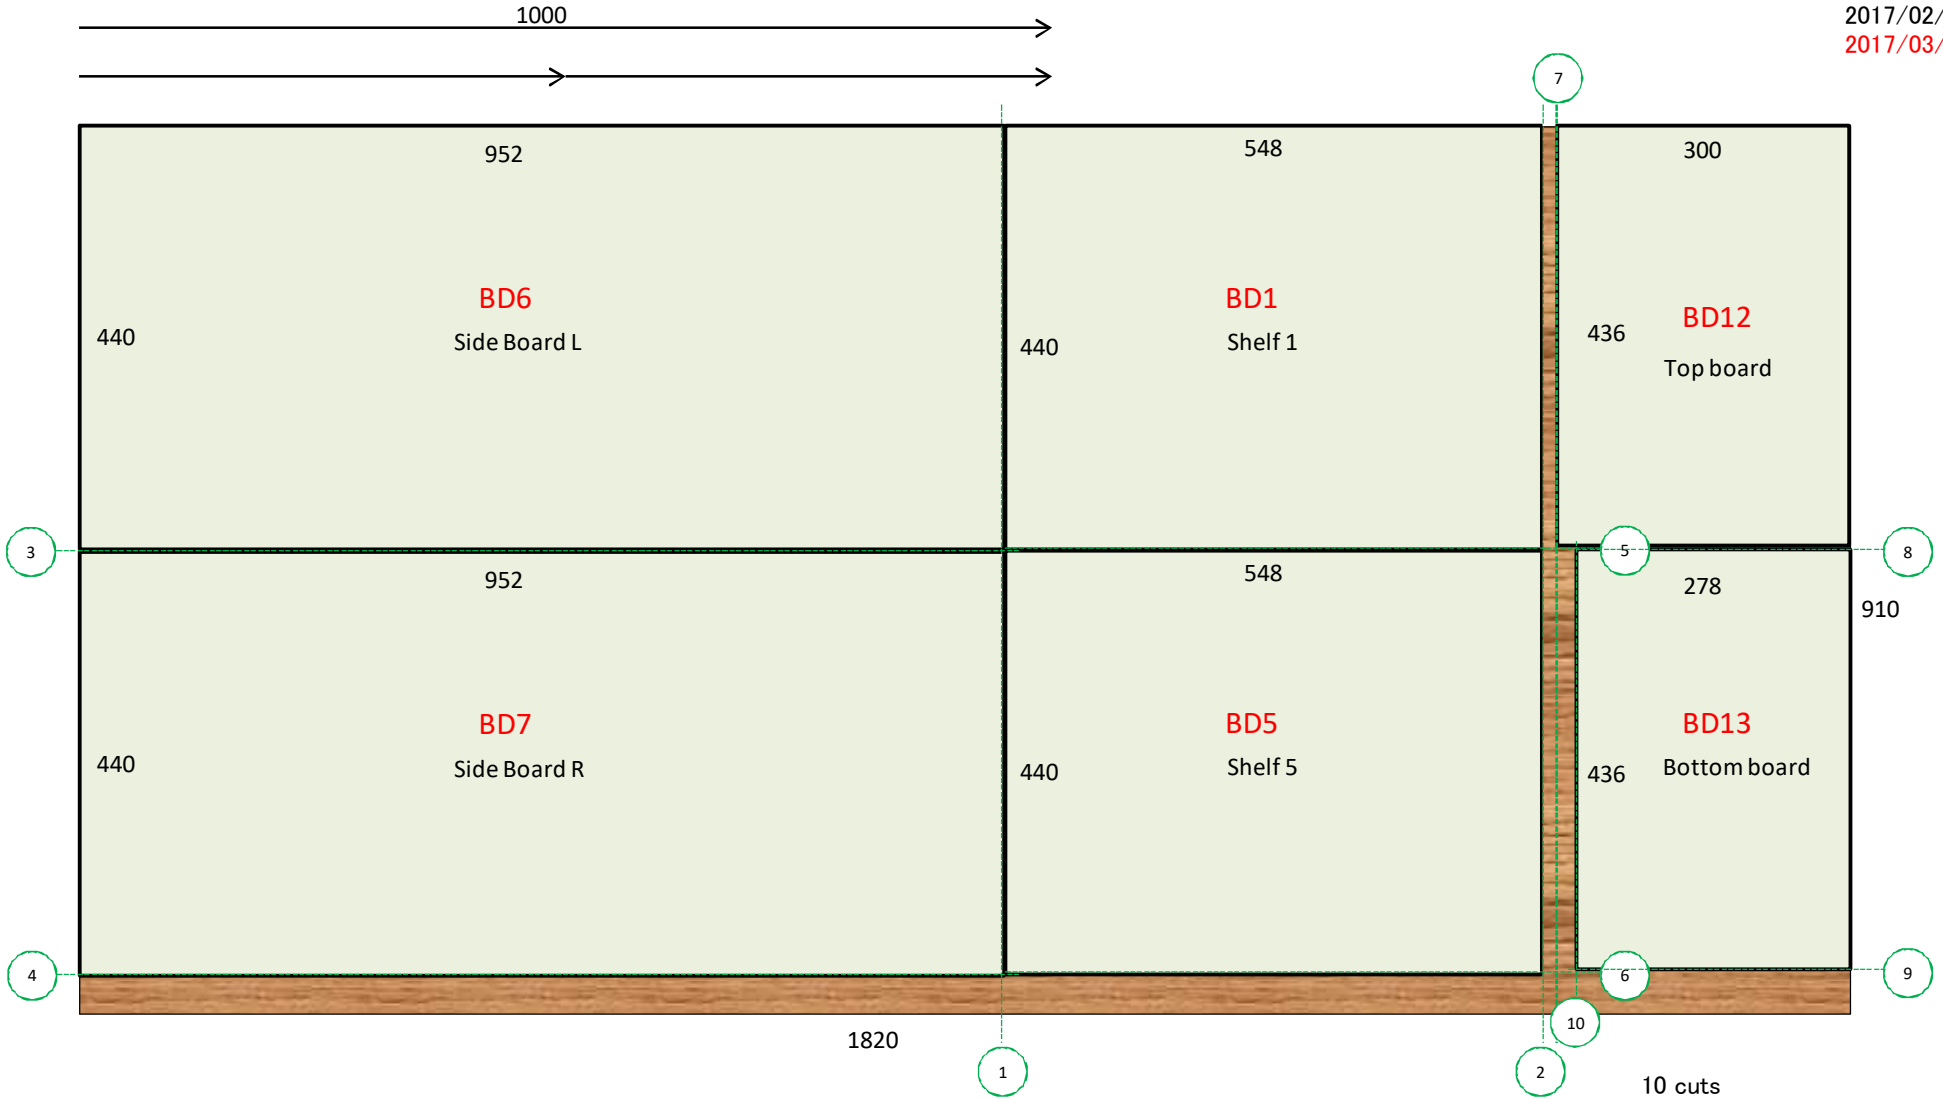

Sino lumber core シナ・ランバーコア board (24x1820x910)

2017/02/02
2017/03/14

MDF board 18x1820x910mm

Sino lumber core シナ・ランバーコア board (18x1820x910)

Granite stone 御影石 board (12x400x400)

[End of Sheet]